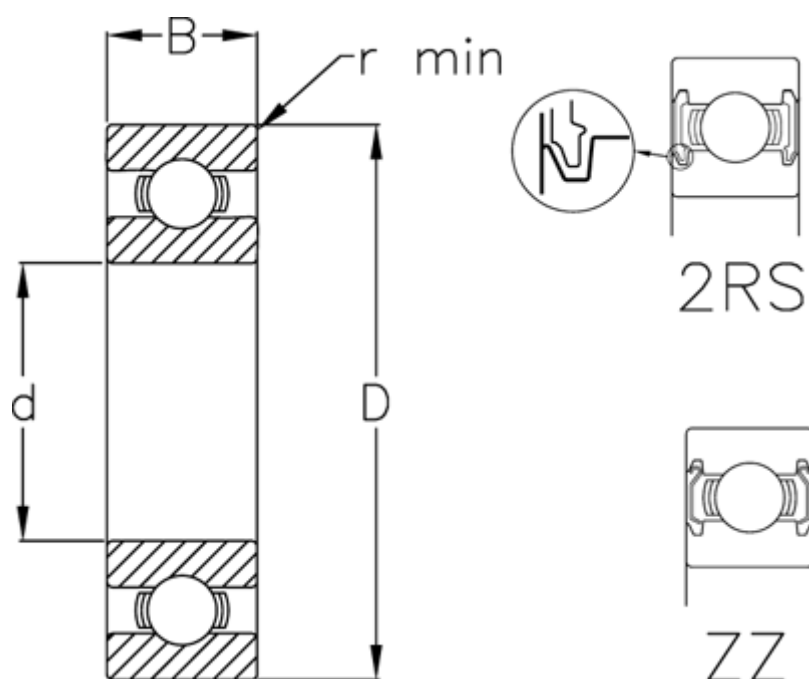

Varenummer: 5480020012039
Beskrivelse: Enradede sporkugleleje 6004 ZZ USDA H1
d=20 D=42 B=12 rustfast/spec. fedt

Mål

| | |
|----------------------------|---------|
| B | = 12 |
| d | = 20 |
| D | = 42 |
| Dynamisk belastning C (kN) | = 9.4 |
| Max. o/min fedtsmurt | = 18000 |
| Max. o/min oliesmurt | = 21000 |
| r min | = 0.6 |
| Statisk belastning C0 (kN) | = 5.05 |

Vægt (kg) = 0.69